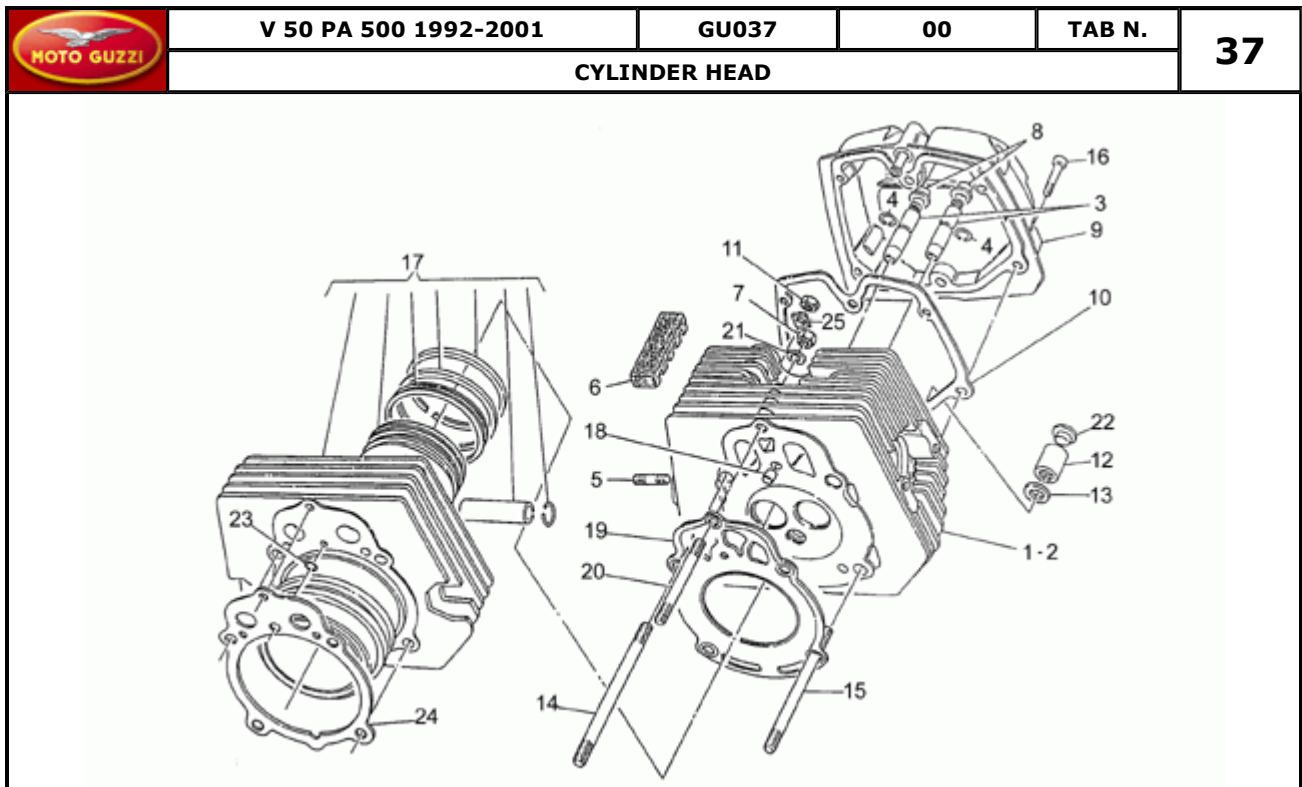

Pos.	Description	Year	I_M	Country	Version	Code	Q.ty	P.Cod.
1	RH cylinder head grey	-	-	-	00598N	GU19022182	1	
	RH head	-	-	-	-	GU19022180	1	
2	LH head	-	-	-	-	GU19022280	1	
	LH cylinder head grey	-	-	-	00598N	GU19022282	1	
3	Valve guide	-	-	-	-	GU61036801	4	
4	Snap ring	-	-	-	-	GU90353009	4	
5	Stud bolt	-	-	-	-	GU96506042	4	
6	Anti-vibration plate	-	-	-	-	GU19025300	4	
7	Nut	-	-	-	-	GU19021920	2	
8	Oil seal	-	-	-	-	GU19037820	4	
9	Valves cover	-	-	-	-	GU19023520	2	
	Valves cover, stain.	-	-	-	00598N	GU31023500	2	
10	Gasket	-	-	-	-	GU19023700	2	
11	Nut M10X1,5	-	-	-	00598N	GU92603010	4	
12	Column nut	-	-	-	-	GU13021900	4	
13	Washer 10,5X18X0,8	-	-	-	-	GU95129180	4	
14	Stud bolt	-	-	-	-	GU96510182	4	
15	Stud bolt 125 mm	-	-	-	TN3	GU96510125	4	
	Stud bolt 145 mm	-	-	-	FN3	GU96510145	4	
16	Hex socket screw M6X25	-	-	-	-	GU98622325	12	
17	Cylinder with piston, blank	-	-	-	-	GU19060181	2	
	Cylinder with piston, grey	-	-	-	00598N	GU19060182	2	
18	Bush	-	-	-	-	GU19021320	2	
19	Gasket	-	-	-	-	GU27022080	2	
20	Stud bolt	-	-	-	-	GU96508107	2	
21	Spring washer 8x15x0,3	-	-	-	-	GU61270300	2	
22	Plug	-	-	-	-	GU93180245	4	
23	O-ring	-	-	-	-	GU61027200	2	
24	Gasket	-	-	-	-	GU27020820	2	
25	Spacer	-	-	-	-	GU19032980	4