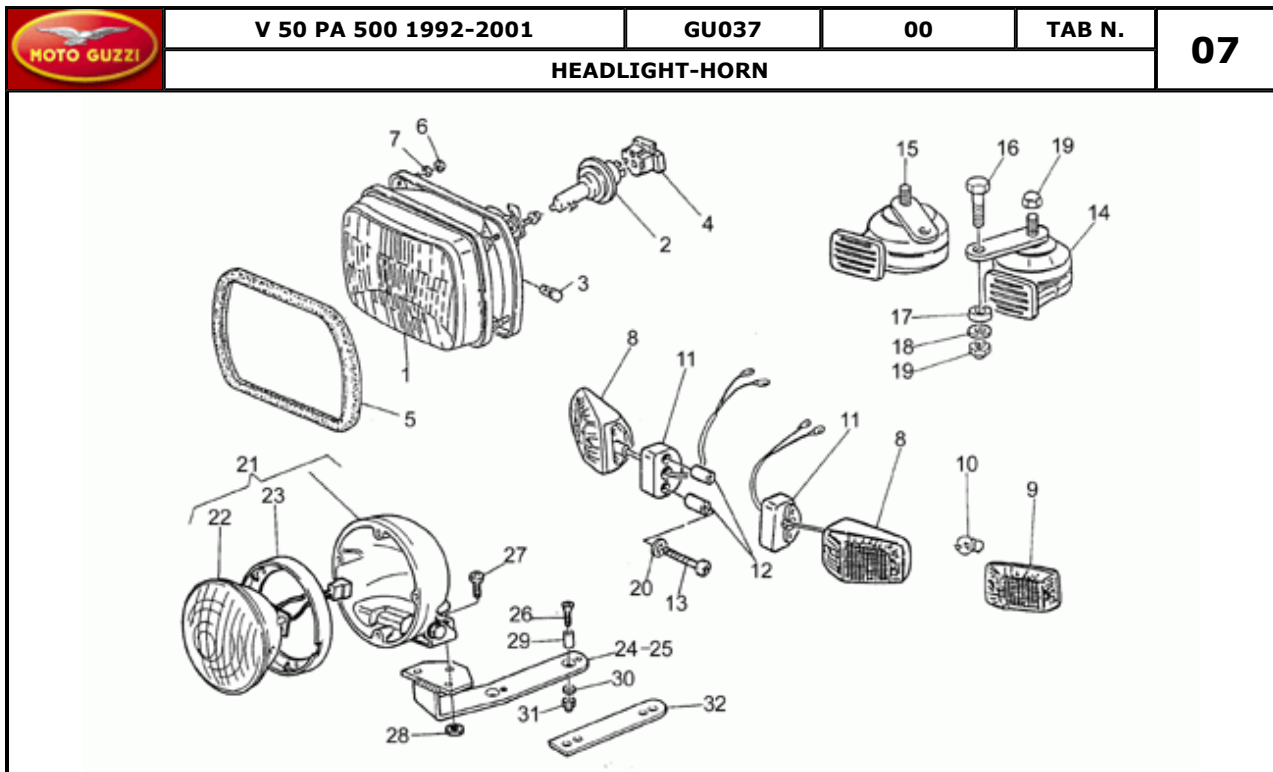

Pos.	Description	Year	I_M_	Country	Version	Code	Q.ty	P.Cod.
1	Headlight	-	-	-	-	GU28740560	1	
2	Lamp 12V-55/60W	-	-	-	-	GU93450232	1	
3	Lamp 12V-4W	-	-	-	-	GU93450119	1	
4	Lampholder	-	-	-	-	GU14756255	1	
5	Gasket	-	-	-	-	GU00823933090	1	
6	Nut	-	-	-	-	GU92602205	4	
7	Notched washer	-	-	-	-	GU95021105	3	
8	Front turn indicator	-	-	-	-	GU30750610	2	
9	Turn indicator lens	-	-	-	-	GU23753710	2	
10	Lamp 12V-10W	-	-	-	-	GU93450127	2	
11	Turn indicator	-	-	-	-	GU30751410	2	
12	Spacer	-	-	-	-	GU91180626	4	
13	Screw	-	-	-	-	GU99210445	4	
14	Treble horn	-	-	-	-	GU28743760	1	
15	Bass horn	-	-	-	-	GU28743761	1	
16	Hex screw M6X16	-	-	-	-	GU98054316	2	
17	Spacer	-	-	-	-	GU91180605	2	
18	Washer	-	-	-	-	GU95000206	2	
19	Nut M6x1	-	-	-	-	GU92630206	4	
20	Washer 5,25x14x1,5	-	-	-	-	GU95100059	4	
21	Halogen light assy., blue CPU	-	-	-	-	GU31743335	2	
22	Additional halogen light, blue CPU	-	-	-	-	GU23743392	2	
23	Light frame	-	-	-	-	GU23742890	2	
24	RH clamp	-	-	-	-	GU19728015	1	
25	LH clamp	-	-	-	-	GU19728115	1	
26	Screw M6X30	-	-	-	-	GU98250630	4	
27	Screw	-	-	-	-	GU98290520	6	
28	Nut	-	-	-	-	GU92630105	6	
29	Spacer	-	-	-	-	GU91180615	4	
30	Washer	-	-	-	-	GU95100123	4	
31	Nut	-	-	-	-	GU92630207	4	
32	Gasket	-	-	-	-	GU19743815	2