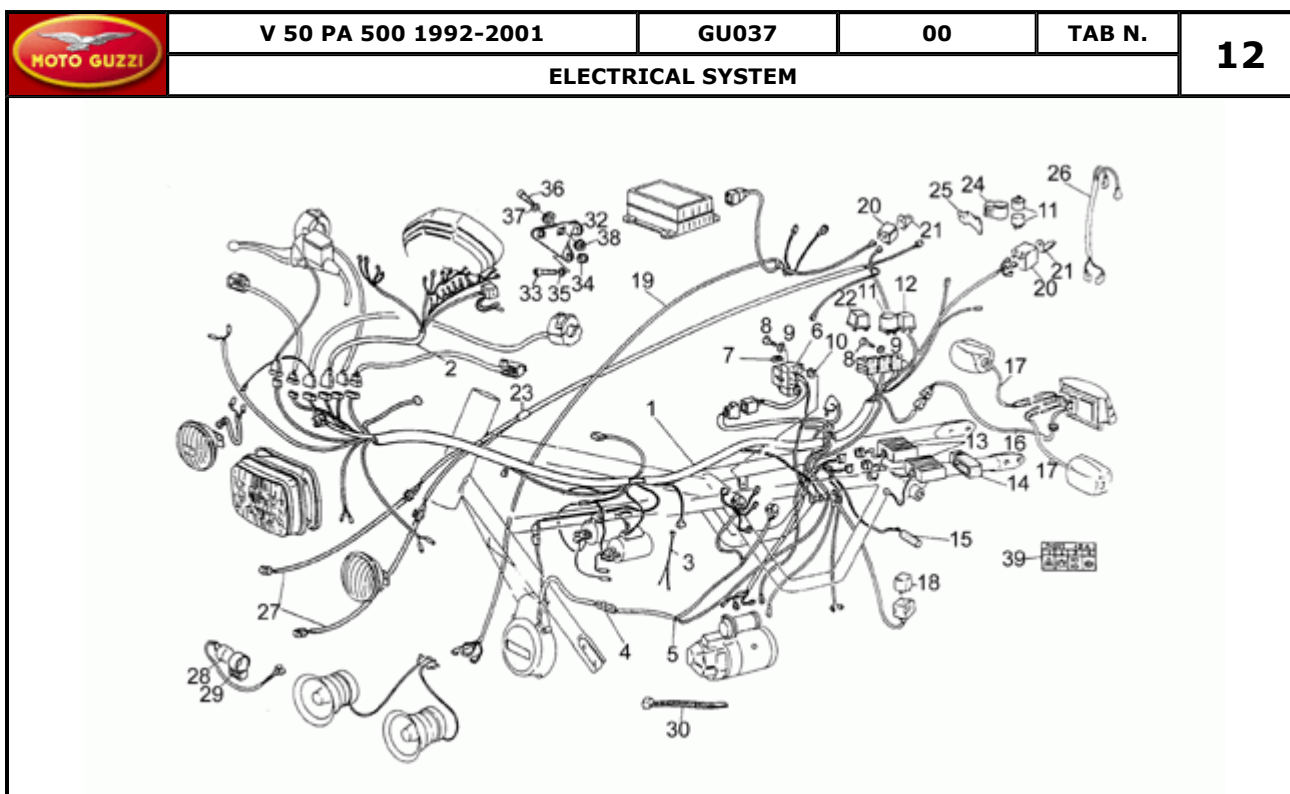

Pos.	Description	Year	I_M	Country	Version	Code	Q.ty	P.Cod.
1	Electrical system	-	-	-	-	GU23747191	1	
	Electrical system	-	-	-	29295C-D	GU19747116	1	
2	Dashboard cable	-	-	-	-	GU29747260	1	
3	Neutral sensor cable	-	-	-	-	GU31724540	1	
4	Alternator wiring BOSCH	-	-	-	-	GU23726300	1	
5	Alternator-regulator wiring	-	-	-	-	GU23725891	1	
6	Fuse holder box	-	-	-	-	GU30743000	1	
7	Fuse 15A	-	-	-	-	GU28742560	6	
8	Screw	-	-	-	-	GU98202516	4	
9	Washer 5,25x14x1,5	-	-	-	-	GU95100059	4	
10	Captive nut	-	-	-	-	GU92660501	2	
11	Flasher unit	-	-	-	-	GU17750520	3	
12	Starter relay	-	-	-	03199N	GU19732500	1	
	Starting relay	-	-	-	-	GU30732510	1	
13	ECU elettronica	-	-	-	-	GU23721493	2	
14	Flexible support	-	-	-	-	GU27723835	2	
15	Capacitor	-	-	-	-	GU27710435	1	
16	Taillight wiring harn.	-	-	-	-	GU30747310	1	
17	Turn ind.harness	-	-	-	-	GU28753145	2	
18	Lateral stand switch	-	-	-	-	GU29732550	1	
19	Two-tone siren wiring	-	-	-	-	GU23726191	1	
20	Siren relay SWF	-	-	-	-	GU28732545	2	
21	Relais support	-	-	-	-	GU28732946	2	
22	Siren relay	-	-	-	-	GU28732560	1	
23	Intermittence wiring	-	-	-	-	GU23757791	1	
24	Block	-	-	-	-	GU17751200	1	
25	Plate	-	-	-	-	GU17750400	1	
26	Wiring	-	-	-	-	GU18720150	1	
27	Wiring 1 LAMP.	-	-	-	-	GU23720190	2	
28	Horn	-	-	-	-	GU28787247	1	
29	Block	-	-	-	-	GU30787310	1	
30	Hose clamp 3,6x20,6	-	-	-	-	GU14609650	20	
32	Relais support	-	-	-	29295C-D	GU31704061	1