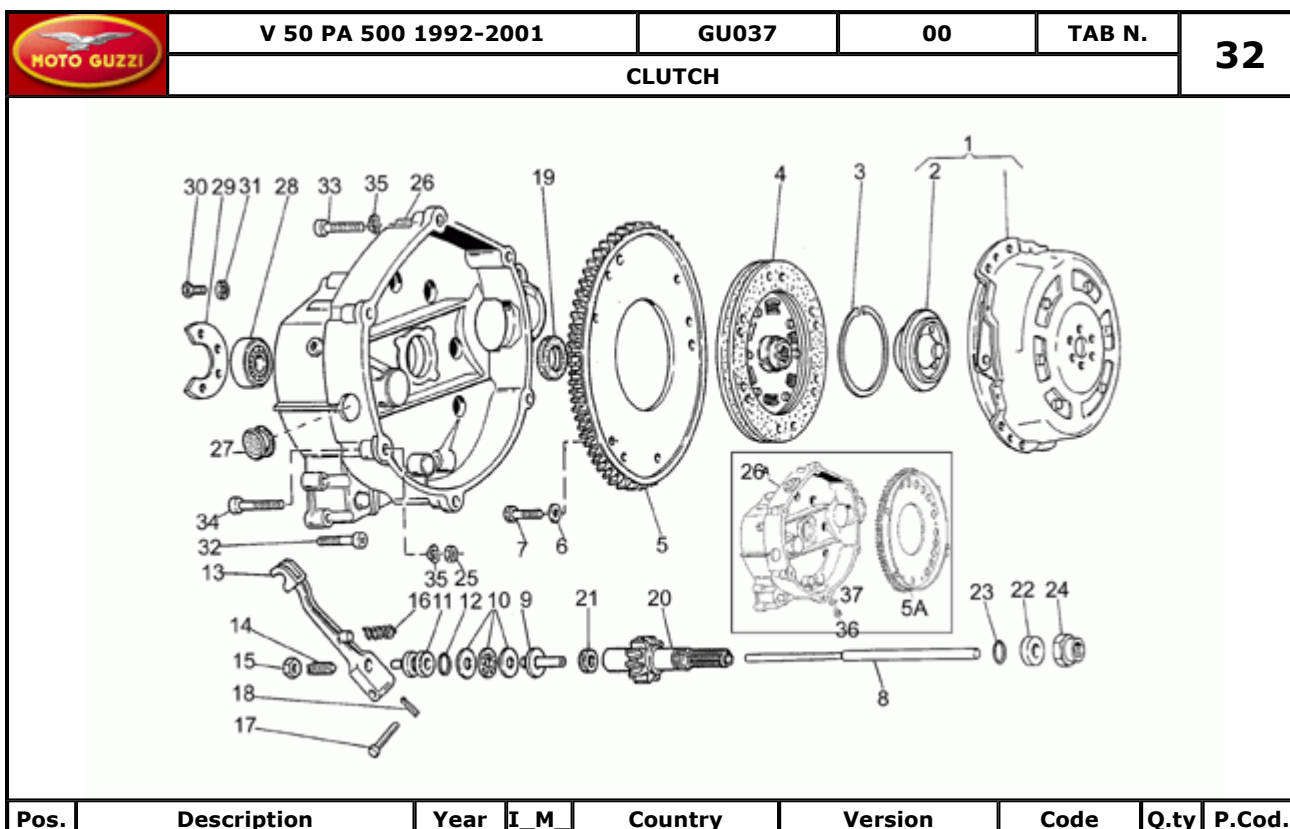

Pos.	Description	Year	I_M	Country	Version	Code	Q.ty	P.Cod.
1	Clutch control	-	-	-	-	GU19080161	1	
2	New cup type	-	-	-	-	GU19083462	1	
3	Snap ring	-	-	-	-	GU90272075	1	
4	Driven clutch disc	-	-	-	-	GU27084460	1	
5	Chain ring MOTOPLAT	-	-	-	-	GU19067900	1	
	Chain ring Digiplex	-	-	-	29295C-D	GU31067965	1	
6	Washer 6,4x10x0,7	-	-	-	-	GU14217901	6	
7	Hex screw M6X16	-	-	-	-	GU98054316	6	
8	Rod	-	-	-	-	GU20085720	1	
9	Inner body	-	-	-	-	GU14086000	1	
10	Thrust bearing	-	-	-	-	GU12087001	1	
11	Outer body	-	-	-	-	GU14086100	1	
12	O-ring 17,13x2,62	-	-	-	-	GU90706170	1	
13	Clutch release shaft	-	-	-	-	GU14090201	1	
14	Adjuster screw	-	-	-	-	GU14090400	1	
15	Nut M8X1	-	-	-	-	GU92602508	1	
16	Lever return spring	-	-	-	-	GU94321105	1	
17	Pin 7x39	-	-	-	-	GU95780271	1	
18	Split pin	-	-	-	-	GU95500222	1	
19	Gasket ring	-	-	-	-	GU90403245	1	
20	Transmission shaft z=14	-	-	-	-	GU19210716	1	
21	Gasket ring 6x16x7	-	-	-	-	GU90400616	1	
22	Spacer	-	-	-	-	GU19213760	1	
23	O-ring 23,52x1,78	-	-	-	-	GU90706235	1	
24	Nut	-	-	-	-	GU19356760	1	
25	Nut M8X1,25	-	-	-	-	GU92602208	1	
26	Clutch drum MOTOPLAT	-	-	-	-	GU19200463	1	
	Clutch drum, blank DIGIP.	-	-	-	29295C	GU31200464	1	
	Clutch housing, grey DIGIP.	-	-	-	00598N	GU31200480	1	
27	Plug	-	-	-	-	GU93180220	1	
28	Bearing 25x52x15	-	-	-	-	GU92201225	1	
29	Bearing fixing plate	-	-	-	-	GU19203460	1	
30	Screw	-	-	-	-	GU98054314	3