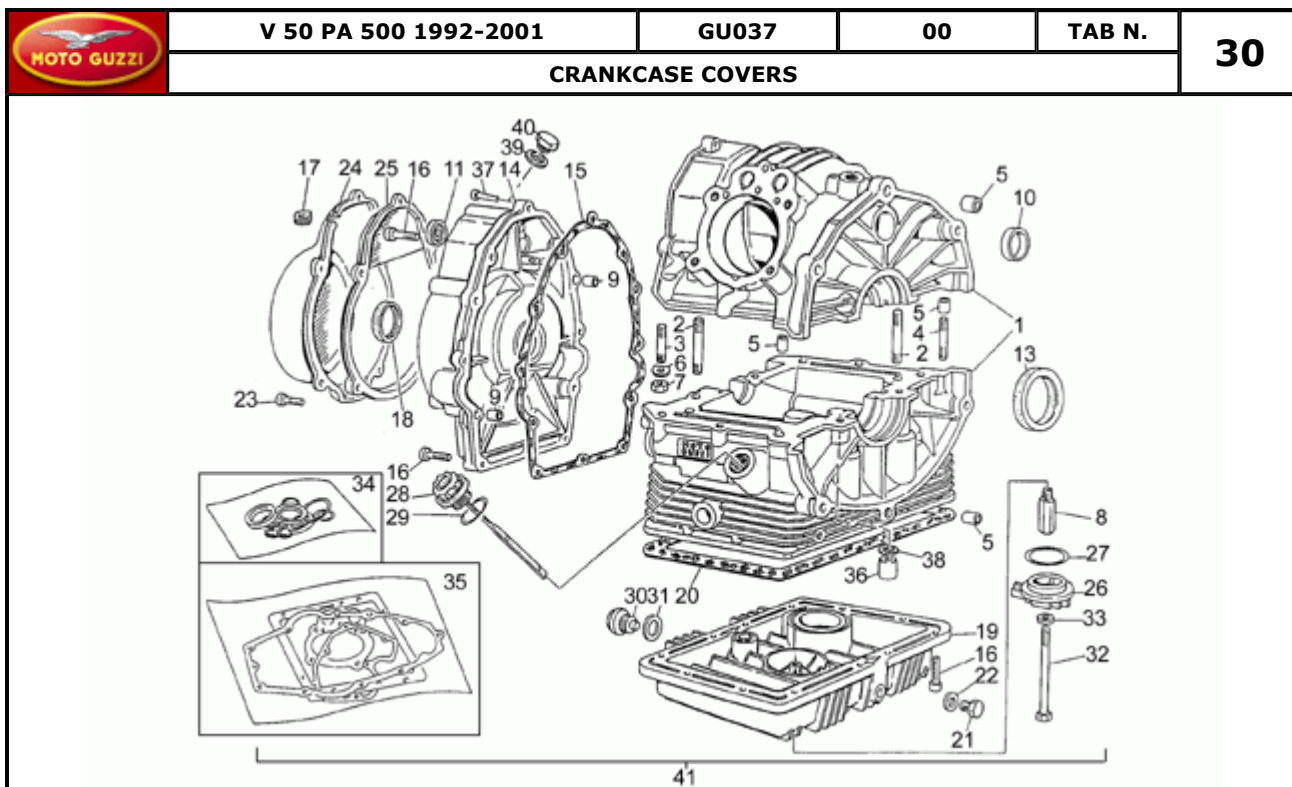

Pos.	Description	Year	I_M	Country	Version	Code	Q.ty	P.Cod.
1	Crankcase, blank	-	-	-	-	GU19000120	1	
	Crankcase, grey	-	-	-	00598N	GU31000380	1	
2	Stud bolt	-	-	-	-	GU96451560	4	
3	Stud bolt	-	-	-	-	GU96451430	4	
4	Stud bolt	-	-	-	-	GU96508055	2	
5	Bush	-	-	-	-	GU19015020	4	
6	Spring washer 8x15x0,3	-	-	-	-	GU61270300	6	
7	Nut M8X1,25	-	-	-	-	GU92602208	6	
8	Union	-	-	-	-	GU19003800	1	
9	Bush 6,6x9x13	-	-	-	-	GU19002020	2	
10	Plug	-	-	-	-	GU19016320	1	
11	Gasket ring	-	-	-	-	GU90401530	1	
13	Gasket ring	-	-	-	TN6	GU90405367	1	
	Gasket ring	-	-	-	FN6	GU04000500	1	
14	Timing system cover, blank	-	-	-	-	GU19001420	1	
	Cover grey	-	-	-	00598N	GU31001480	1	
15	Gasket	-	-	-	-	GU19001200	1	
16	Hex socket screw M6X25	-	-	-	-	GU98622325	22	
17	Rubber spacer	-	-	-	-	GU19007700	1	
18	Gasket ring 28x38x7	-	-	-	-	GU90402840	1	
19	Engine oil sump, blank	-	-	-	-	GU27003585	1	
	Oil sump grey	-	-	-	00598N	GU20003510	1	
20	Gasket	-	-	-	-	GU19003602	1	
21	Oil unload plug M10X1	-	-	-	-	GU31003766	1	
22	Gasket	-	-	-	-	GU10528900	1	
23	Screw M6X35	-	-	-	-	GU98620335	5	
24	Cover	-	-	-	-	GU27001636	1	
25	Flange	-	-	-	-	GU27001136	1	
26	Cover, blank	-	-	-	-	GU19003400	1	
	Cover, grey	-	-	-	00598N	GU20003410	1	
27	O-ring	-	-	-	-	GU90706444	1	
28	Oil load plug	-	-	-	-	GU27004985	1	
29	Gasket ring	-	-	-	-	GU90706282	1