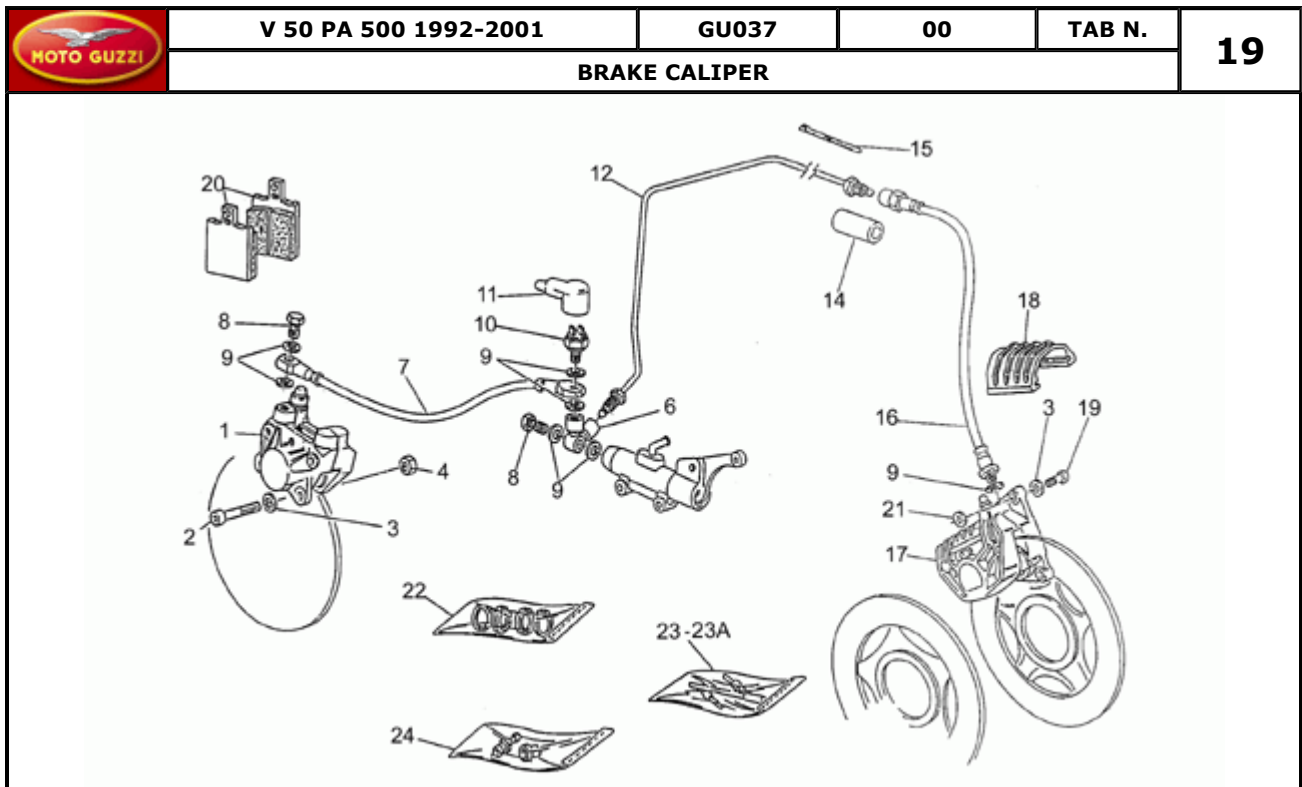

Pos.	Description	Year	I_M	Country	Version	Code	Q.ty	P.Cod.
1	Rear brake caliper	-	-	-	-	GU23653011	1	
2	Screw	-	-	-	-	GU98622422	2	
3	Spring washer 8x15x0,3	-	-	-	-	GU61270300	2	
4	Nut M8X1,25	-	-	-	-	GU92602208	2	
6	Connection	-	-	-	-	GU19668000	1	
7	Brake hose	-	-	-	-	GU19658660	1	
8	Oil pipe screw *	-	-	-	-	GU95990028	2	
9	Gasket	-	-	-	-	GU25656100	7	
10	Brake light switch	-	-	-	-	GU14657050	1	
11	Cap	-	-	-	-	GU12735100	1	
12	Pipe	-	-	-	-	GU19658735	1	
14	Protection	-	-	-	-	GU17573860	1	
15	Hose clamp 3,6x20,6	-	-	-	-	GU14609650	3	
16	Brake hose	-	-	-	-	GU17658860	1	
17	LH front brake caliper Grimeca	-	-	-	29895C	GU31652265	1	
18	Brake caliper cover BREMBO	-	-	-	-	GU39654700	1	
	Brake caliper cover GRIMECA	-	-	-	29895C	GU31654765	1	
19	Screw	-	-	-	-	GU98622422	2	
20	Pads pair BREMBO	-	-	-	-	GU27654610	2	
	Pads pair GRIMECA	-	-	-	29895C	GU31654665	2	
21	Washer 8,5X18X0,5	-	-	-	-	GU95100250	1	
	Washer 8,5X18X0,8	-	-	-	-	GU95100251	1	
22	Brake caliper rev. kit GRIMECA	-	-	-	29895C	GU66659031	2	
	Brake caliper rev. kit BREMBO	-	-	-	-	GU39659000	2	
23	Pins+spring BREMBO	-	-	-	-	GU31659160	1	
	Pins+spring GRIMECA	-	-	-	29895C	GU31659165	1	
	Pins+spring BREMBO	-	-	-	-	GU39659100	2	
24	Bleeder+cap BREMBO D.6	-	-	-	-	GU65659200	1	
	Bleeder+cap BREMBO D.10	-	-	-	-	GU31659260	1	
	Bleeder+cap GRIMECA	-	-	-	29895C	GU31659265	1