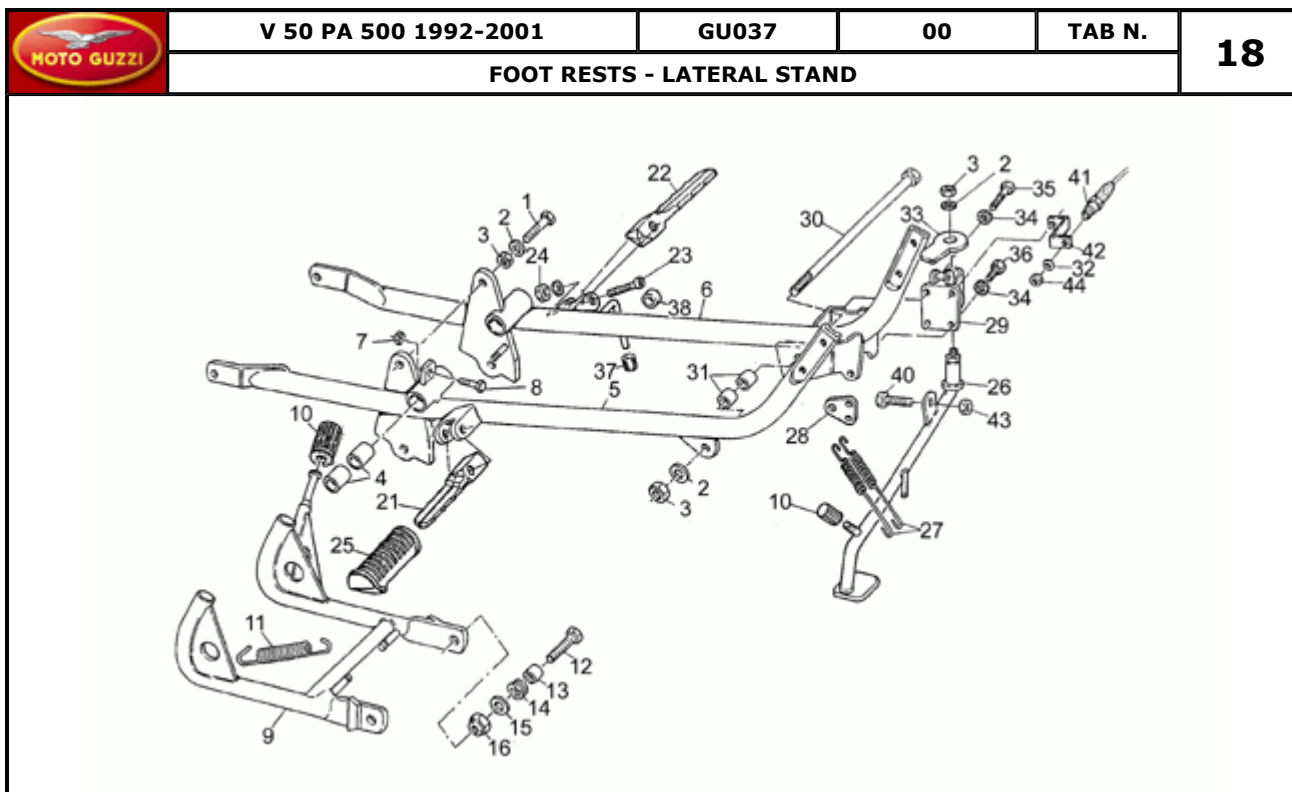

Pos.	Description	Year	I_M_	Country	Version	Code	Q.ty	P.Cod.
1	Screw	-	-	-	-	GU98052565	2	
2	Washer 10,2x18x2	-	-	-	-	GU95004210	5	
3	Nut	-	-	-	-	GU92602210	5	
4	Bush 18 mm est.	-	-	-	-	GU28252060	4	
5	RH cradle arm	-	-	-	-	GU19420315	1	
6	LH cradle arm	-	-	-	-	GU19422115	1	
7	Nut	-	-	-	-	GU92602206	1	
8	Hex screw M6X22	-	-	-	-	GU98054322	1	
9	Central stand	-	-	-	-	GU23430391	1	
10	Rubber pedal	-	-	-	-	GU13432640	2	
11	Lateral stand spring	-	-	-	-	GU12434001	2	
12	Screw	-	-	-	-	GU98054530	2	
13	Spacer	-	-	-	-	GU91181114	2	
14	Spring	-	-	-	-	GU94322215	1	
15	Washer	-	-	-	-	GU95000210	2	
16	Nut M10x1,5	-	-	-	-	GU92630510	2	
21	RH front foot rest pipe	-	-	-	-	GU28440760	1	
22	LH front foot rest pipe	-	-	-	-	GU28441860	1	
23	Screw	-	-	-	-	GU98053435	2	
24	Nut M8X1,25	-	-	-	-	GU92602208	2	
25	Rubber pedal	-	-	-	-	GU28443201	2	
26	Side arm black	-	-	-	-	GU19432016	1	
27	Spring	-	-	-	-	GU19434069	2	
28	Plate	-	-	-	-	GU18432760	1	
29	Block	-	-	-	-	GU13433440	1	
30	Pin M10x250	-	-	-	-	GU53429500	1	
31	Bush	-	-	-	-	GU19017000	2	
32	Spring washer 8x15x0,3	-	-	-	-	GU61270300	4	
33	Lock	-	-	-	-	GU13432741	1	
34	Spring washer	-	-	-	-	GU95021108	4	
35	Screw	-	-	-	-	GU98052440	1	
36	Hex screw M8X16	-	-	-	-	GU98054416	3	
37	Rubber spacer	-	-	-	-	GU14423800	1