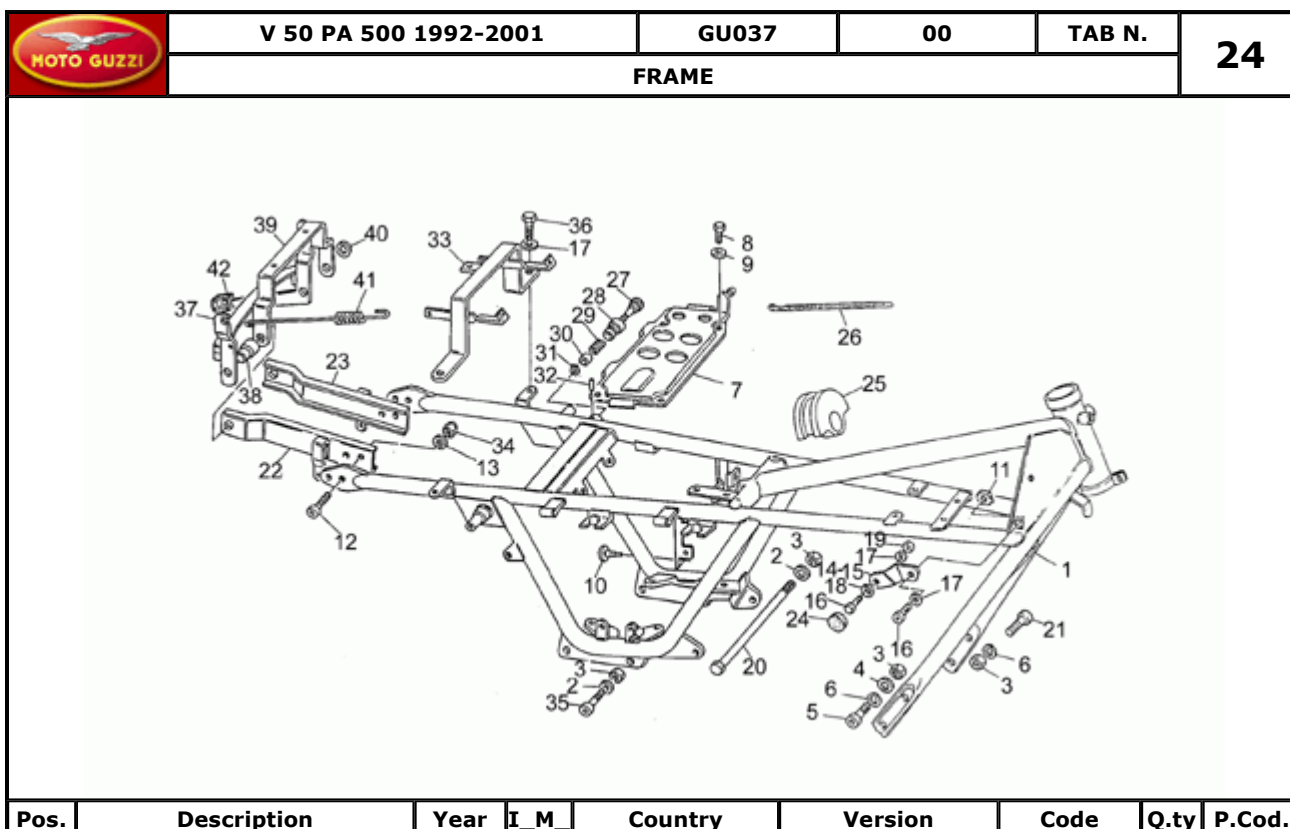

Pos.	Description	Year	I_M	Country	Version	Code	Q.ty	P.Cod.
1	Frame	-	-	-	29295C-D	GU19400116	1	
	Frame	-	-	-	-	GU19400115	1	
2	Washer 10,2x18x2	-	-	-	-	GU95004210	5	
3	Nut	-	-	-	-	GU92602210	7	
4	Notched washer	-	-	-	-	GU95021110	4	
5	Screw 25 mm	-	-	-	-	GU98622525	2	
6	Washer	-	-	-	-	GU95120105	4	
7	Plate	-	-	-	-	GU19418200	1	
8	Screw	-	-	-	-	GU98054418	4	
9	Washer	-	-	-	-	GU95004208	4	
10	Drift	-	-	-	-	GU19705900	4	
11	Captive nut	-	-	-	-	GU92660601	2	
12	Hex screw M8X16	-	-	-	-	GU98054416	4	
13	Spring washer 8x15x0,3	-	-	-	-	GU61270300	4	
14	RH support	-	-	-	-	GU23401290	1	
15	LH support	-	-	-	-	GU23401390	1	
16	Hex screw M6X16	-	-	-	-	GU98054316	4	
17	Washer 6,15x11x0,8	-	-	-	-	GU95004206	4	
18	Disc	-	-	-	-	GU39103500	2	
19	Nut M6x1	-	-	-	-	GU92630106	2	
20	Pin M10x205	-	-	-	-	GU98110199	1	
21	Screw M10X40	-	-	-	-	GU98620540	2	
22	RH support	-	-	-	-	GU23439190	1	
23	LH support	-	-	-	-	GU23439290	1	
24	Drift	-	-	-	-	GU39103400	2	
25	Drift	-	-	-	-	GU14107100	1	
26	Hose clamp 3,6x20,6	-	-	-	-	GU14609650	1	
27	Knob	-	-	-	-	GU28463045	1	
28	Bush	-	-	-	-	GU28462945	1	
29	Spring	-	-	-	-	GU94321119	1	
30	Spacer	-	-	-	-	GU28462645	1	
31	Stop ring	-	-	-	-	GU90280006	1	
32	Threaded pin	-	-	-	-	GU35782880	1