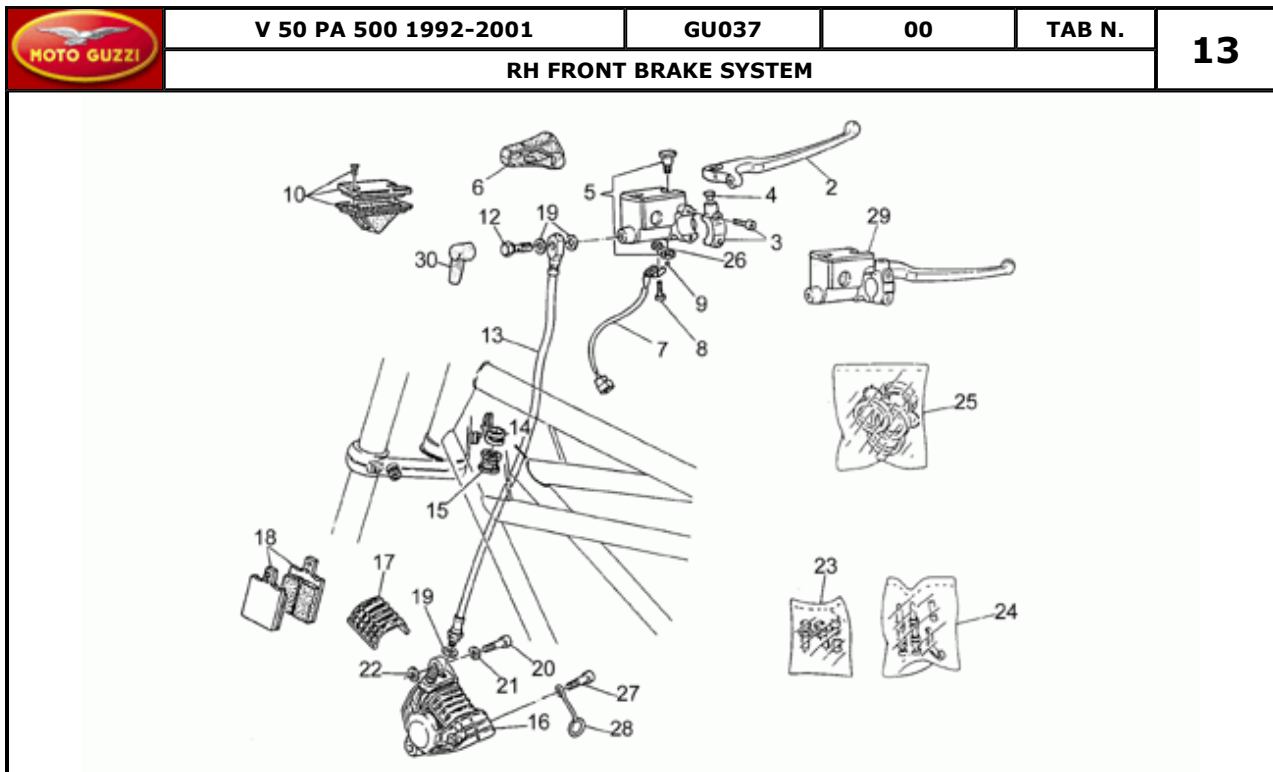

Pos.	Description	Year	I_M_	Country	Version	Code	Q.ty	P.Cod.
2	Brake lever	-	-	-	-	GU27605615	1	
3	Bracket	-	-	-	-	GU27664075	1	
4	Plug	-	-	-	-	GU93180080	1	
5	Pin	-	-	-	-	GU27604815	1	
6	Cap	-	-	-	-	GU27663615	1	
7	Brake light switch	-	-	-	-	GU27749815	1	
8	Screw	-	-	-	-	GU98200214	2	
9	Ball	-	-	-	-	GU92295708	1	
10	Pump cover	-	-	-	-	GU27661115	1	
12	Oil pipe screw *	-	-	-	-	GU95990028	1	
13	Flexible pipe	-	-	-	-	GU27657135	1	
14	Hose clamp	-	-	-	-	GU17658360	1	
15	Ring	-	-	-	-	GU17658260	1	
16	RH front brake caliper Grimeca	-	-	-	29895C	GU31652365	1	
17	Brake caliper cover GRIMECA	-	-	-	29895C	GU31654765	1	
	Brake caliper cover BREMBO	-	-	-	-	GU39654700	1	
18	Pads pair GRIMECA	-	-	-	29895C	GU31654665	2	
	Pads pair BREMBO	-	-	-	-	GU27654610	1	
19	Gasket	-	-	-	-	GU25656100	4	
20	Screw	-	-	-	-	GU98622422	1	
21	Spring washer 8x15x0,3	-	-	-	-	GU61270300	2	
22	Washer 8,5X18X0,5	-	-	-	-	GU95100250	1	
	Washer 8,5X18X0,8	-	-	-	-	GU95100251	1	
23	Bleeder+cap BREMBO D.6	-	-	-	-	GU65659200	1	
	Bleeder+cap GRIMECA	-	-	-	29895C	GU31659265	1	
24	Pins+spring GRIMECA	-	-	-	29895C	GU31659165	2	
	Pins+spring BREMBO	-	-	-	-	GU39659100	1	
25	Brake caliper rev. kit GRIMECA	-	-	-	29895C	GU66659031	1	
	Brake caliper rev. kit BREMBO	-	-	-	-	GU39659000	1	
26	Nut	-	-	-	-	GU92608202	2	
27	Hex socket screw M8X25	-	-	-	-	GU98622425	1	
28	Cable-guide	-	-	-	-	GU23655770	1	
29	Front master cilinder	-	-	-	-	GU27660115	1	
30	Cap	-	-	-	-	GU39663801	1