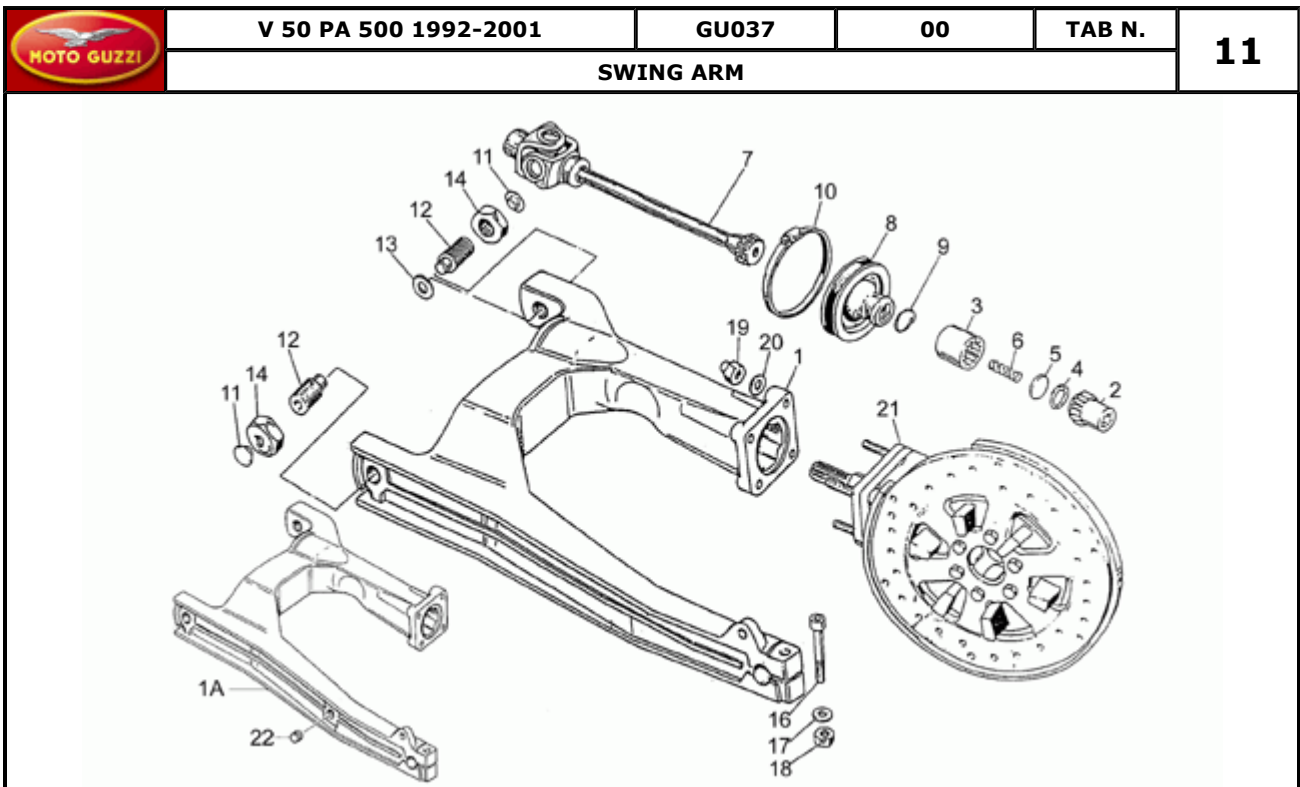

Pos.	Description	Year	I_M	Country	Version	Code	Q.ty	P.Cod.
1	Rear fork grey	-	-	-	00598N	-	GU31540280	1
	Swing arm, blank	-	-	-	-	-	GU23540282	1
2	Hose	-	-	-	-	-	GU19327701	1
3	Hose	-	-	-	-	-	GU19328801	1
4	Circlip	-	-	-	-	-	GU90272023	1
5	Disc	-	-	-	-	-	GU19327601	1
6	Spring	-	-	-	-	-	GU94321099	1
7	Coupling	-	-	-	-	-	GU23328081	1
8	Protection collar	-	-	-	-	-	GU23548080	1
9	Spring	-	-	-	-	-	GU23548180	1
10	Hose clamp	-	-	-	-	-	GU93305074	1
11	Plug	-	-	-	-	-	GU93180105	2
12	Pin	-	-	-	-	-	GU19547000	2
13	Spacer	-	-	-	-	-	GU35214300	1
14	Nut	-	-	-	-	-	GU14547800	2
16	Screw	-	-	-	-	-	GU98620545	1
17	Washer 10,2x18x2	-	-	-	-	-	GU95004210	1
18	Nut	-	-	-	-	-	GU92602210	1
19	Nut	-	-	-	-	-	GU92781081	4
20	Washer 8,4X13X0,8	-	-	-	-	-	GU14615901	4
21	Transmission box assy., blank	-	-	-	-	-	GU19350220	1
	Transmission box assy., grey	-	-	-	00598N	-	GU20350220	1
22	Rubber spacer	-	-	-	00598N	-	GU93180216	1