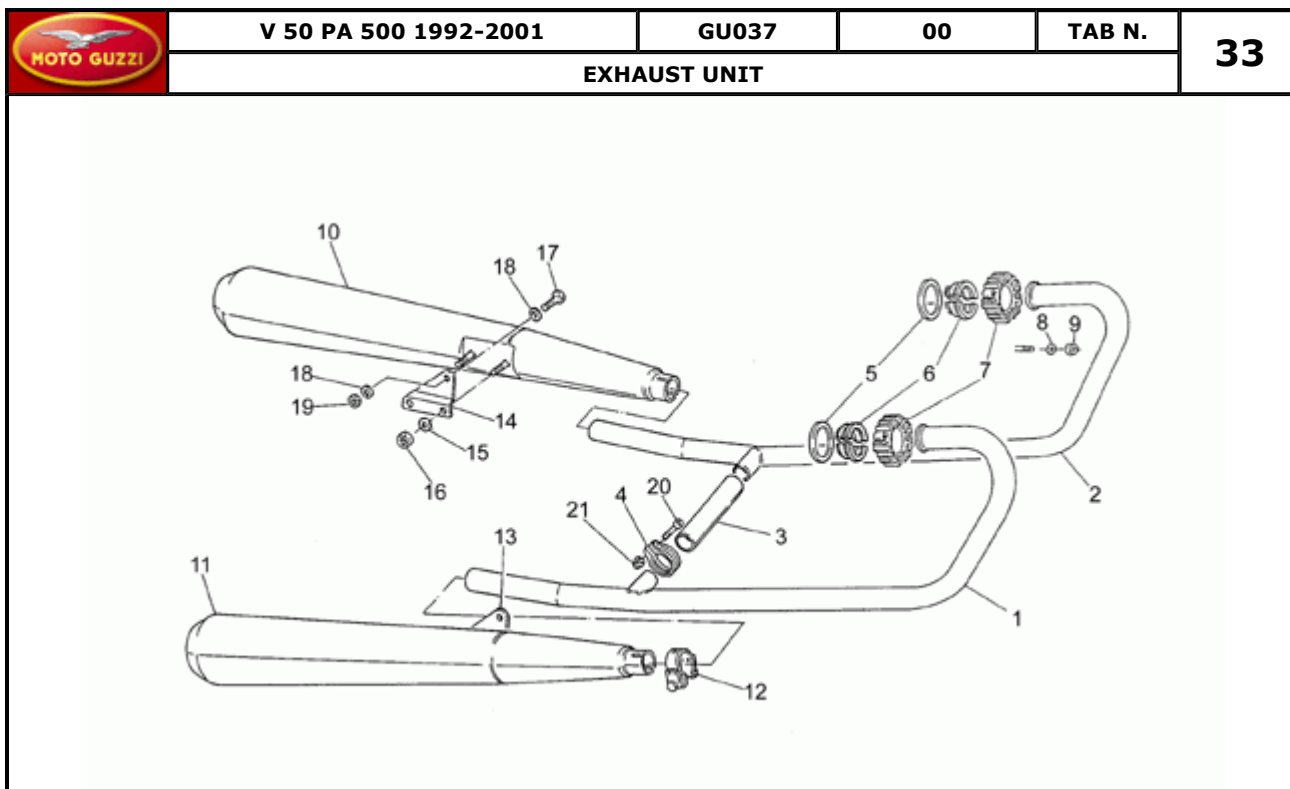

Pos.	Description	Year	I_M	Country	Version	Code	Q.ty	P.Cod.
1	RH exhaust pipe	-	-	-	-	GU19120707	1	
2	LH exhaust pipe	-	-	-	-	GU19120706	1	
3	Exhaust pipe	-	-	-	-	GU19121135	1	
4	Hose clamp	-	-	-	-	GU61126920	2	
5	Gasket	-	-	-	-	GU19025280	2	
6	Spacer	-	-	-	-	GU19025460	4	
7	Exhaust ring nut	-	-	-	-	GU19121050	2	
8	Special washer	-	-	-	-	GU61013800	4	
9	Nut	-	-	-	-	GU92701062	4	
10	LH silencer	-	-	-	-	GU19122936	1	
11	RH silencer	-	-	-	-	GU19123036	1	
12	Hose clamp	-	-	-	-	GU19123435	2	
13	RH plate	-	-	-	00598N	GU19128660	1	
14	LH plate	-	-	-	00598N	GU19128760	1	
15	Spring washer 8x15x0,3	-	-	-	-	GU61270300	4	
16	Nut M8X1,25	-	-	-	-	GU92602208	4	
17	Hex screw M10X35	-	-	-	-	GU98054535	2	
18	Notched washer	-	-	-	-	GU95021110	2	
19	Nut	-	-	-	-	GU92602410	2	
20	Screw	-	-	-	-	GU61127520	2	
21	Ring nut	-	-	-	-	GU61127220	2