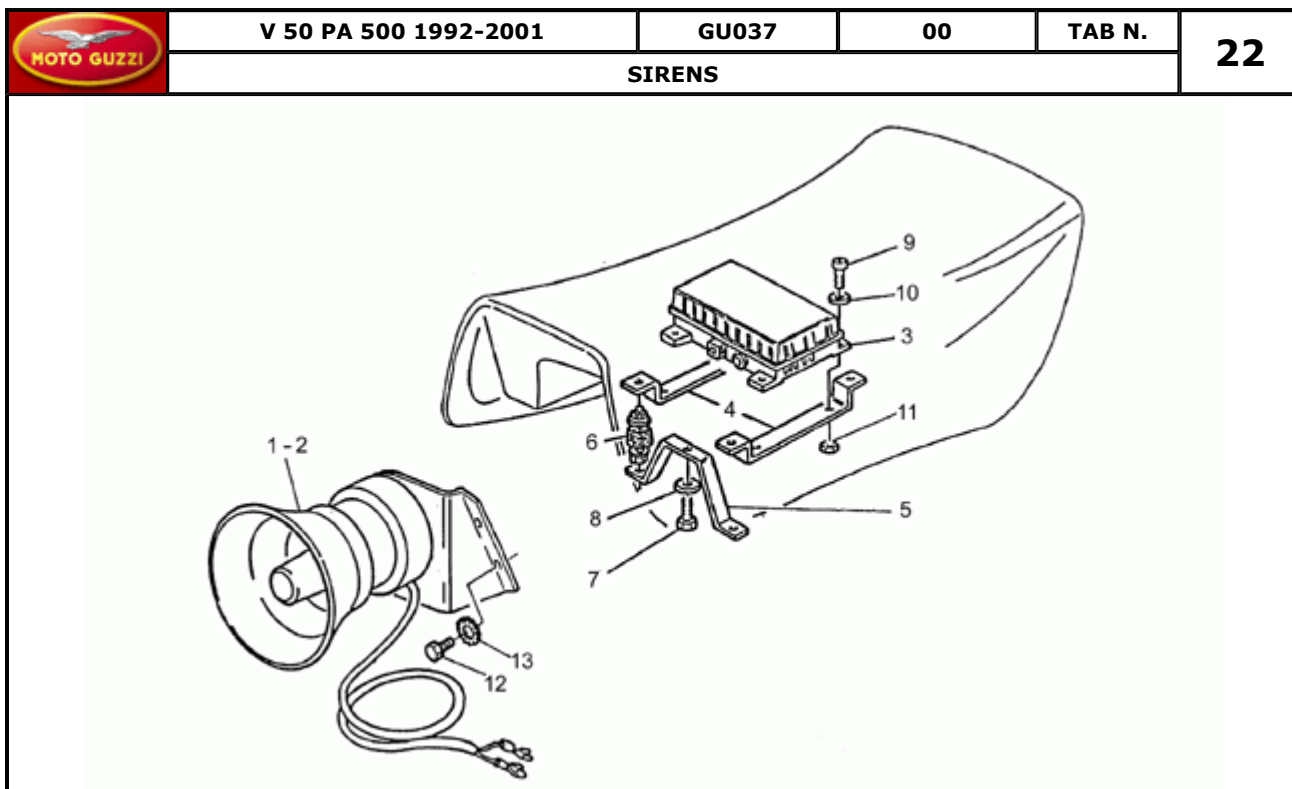

Pos.	Description	Year	I_M_	Country	Version	Code	Q.ty	P.Cod.
1	RH siren cpl.	-	-	-	-	GU19743615	1	
2	LH siren cpl.	-	-	-	-	GU19743616	1	
3	Electronic control unit	-	-	-	-	GU28737680	1	
4	Holder	-	-	-	-	GU28737880	2	
5	U-bolt	-	-	-	-	GU28736780	2	
6	Silent-block	-	-	-	-	GU17737983	4	
7	Screw	-	-	-	-	GU98054212	2	
8	Washer 5,25x14x1,5	-	-	-	-	GU95100059	2	
9	Screw	-	-	-	-	GU98200412	4	
10	Washer	-	-	-	-	GU95000204	4	
11	Nut M4x0,7	-	-	-	-	GU92630104	4	
12	Hex screw M8X16	-	-	-	-	GU98054416	4	
13	Spring washer	-	-	-	-	GU95021108	4