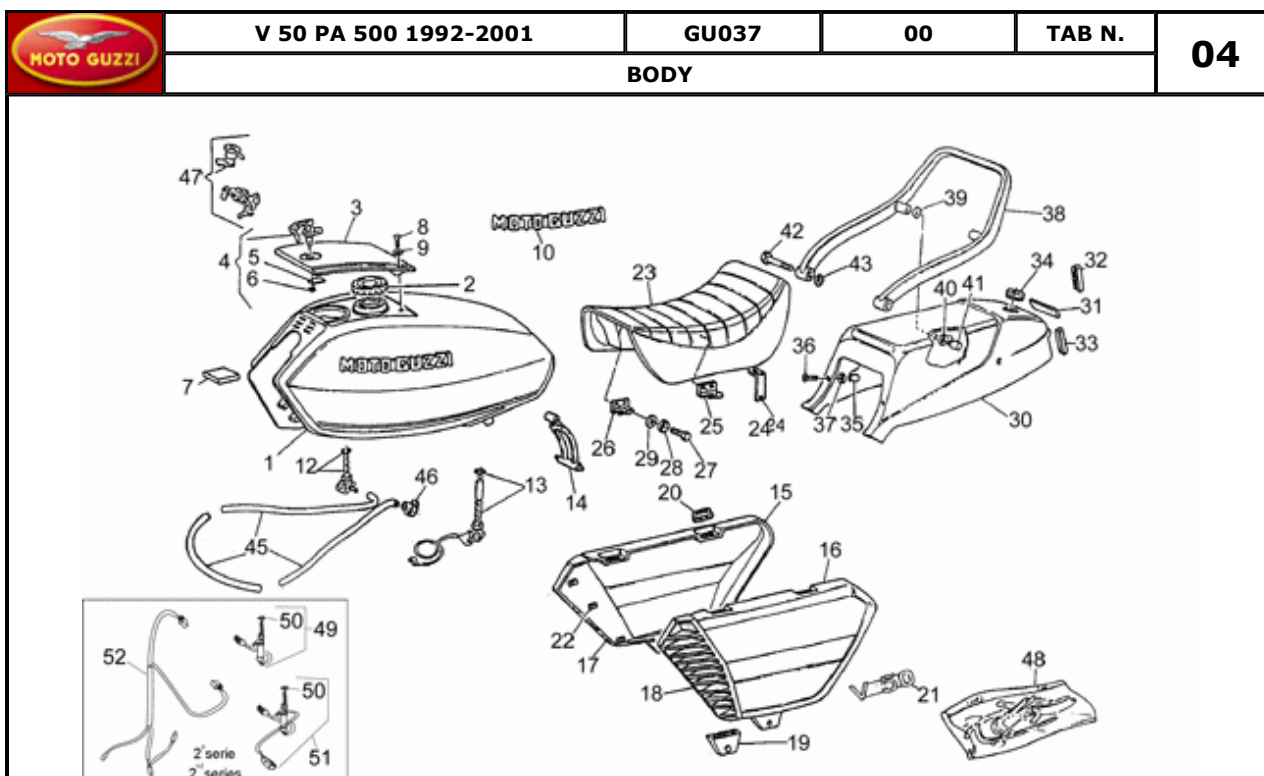

Pos.	Description	Year	I_M	Country	Version	Code	Q.ty	P.Cod.
1	Fuel tank	-	-	-	-	bi GU23100290	1	
	Fuel tank,white w/black decals	-	-	-	-	bi GU23100290003	1	
	Fuel tank,white w/blue dec.	-	-	-	-	bi GU23100290004	1	
	Fuel tank, navy blue	-	-	-	00598N	br GU89000136	1	
	Fuel tank, sky blue	-	-	-	03199N	ap GU89000257	1	
	Fuel tank blank	-	-	-	-	gr GU191002051	1	
2	Tank cap	-	-	-	-	GU28103945	1	
3	Tank cover, white	-	-	-	-	bi GU23104090	1	
	Cover, navy blue	-	-	-	00598N	br GU89000137	1	
	Tank cover, blank	-	-	-	-	gr GU141040551	1	
	Cover, sky blue	-	-	-	03199N	ap GU89000290	1	
4	Locks	-	-	-	-	GU14736856	1	
5	Tab	-	-	-	-	GU18105001	1	
6	Hose clamp	-	-	-	-	GU19104950	1	
7	Rubber spacer	-	-	-	-	GU19104336	1	
8	Screw	-	-	-	-	GU98054210	2	
9	Spring washer 5,3X10X0,5	-	-	-	-	GU95129100	2	
10	"Moto Guzzi" dataplate	-	-	-	-	GU28917300	2	
12	RH fuel cock	-	-	-	-	GU23105470	1	
13	LH fuel cock	-	-	-	-	GU23105370	1	
14	Tie rod	-	-	-	-	GU19102750	1	
15	RH side panel, sky blue	-	-	-	01600N-03199N	ap GU89000258	1	
	RH body panel blank	-	-	-	-	gr GU194762501	1	
	RH side panel, white	-	-	-	-	bi GU23476290	1	
	RH side panel,wh.w/ black dec.	-	-	-	-	bi GU23476290003	1	
	RH side panel, wh.w/blue decal	-	-	-	-	bi GU23476290004	1	
	RH side panel, navy blue	-	-	-	00598N	br GU89000140	1	
16	LH side panel, sky blue	-	-	-	01600N-03199N	ap GU89000259	1	
	LH side panel, navy blue	-	-	-	00598N	br GU89000141	1	
	LH side panel, wh.w/blue decal	-	-	-	-	bi GU23476390004	1	
	LH side panel,wh.w/ black dec.	-	-	-	-	bi GU23476390003	1	
	LH body panel blank	-	-	-	-	gr GU194763501	1	
	LH side panel, white	-	-	-	-	bi GU23476390	1