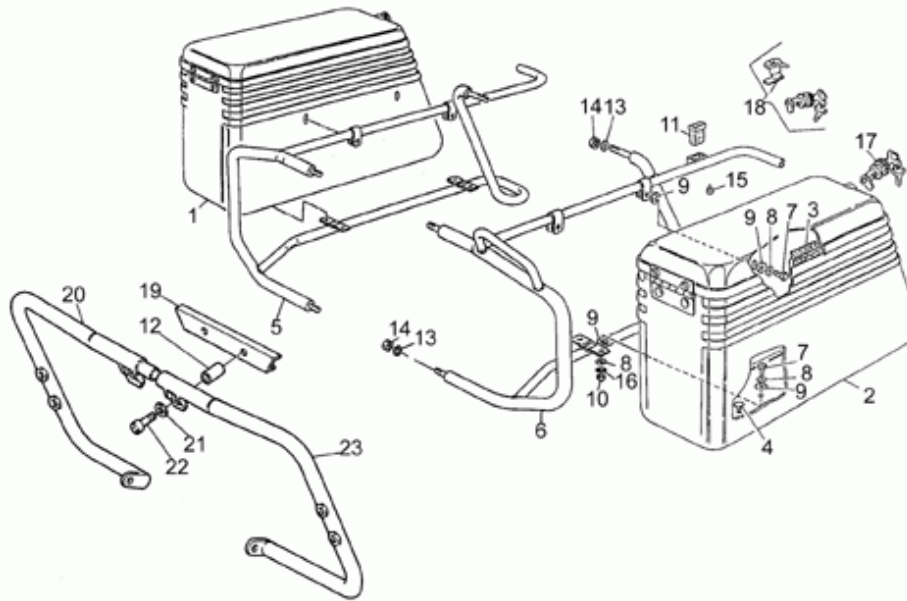

V 50 PA 500 1992-2001	GU037	00	TAB N.	02
	SIDE CASES				

Pos.	Description	Year	I_M	Country	Version	Code	Q.ty	P.Cod.
1	RH side case assy.,white/black	-	-	-	-	GU23482590003	1	
	RH side case assy., white/blue	-	-	-	-	GU23482590004	1	
	RH side bag assy, sky blue	-	-	-	03199N	ap	GU28482545	1
	RH side case assy., Rome blue	-	-	-	00598N	br	GU89000114	1
	RH side case assy., white	-	-	-	-	bi	GU23482590	1
2	LH side case assy., white	-	-	-	-	bi	GU23485790	1
	LH side case assy.,white/black	-	-	-	-	-	GU23485790003	1
	LH side case assy., white/blue	-	-	-	-	-	GU23485790004	1
	LH side bag assy, sky blue	-	-	-	03199N	ap	GU28485745	1
	LH side case assy., Rome blue	-	-	-	00598N	br	GU89000115	1
3	Cover gasket	-	-	-	-	-	GU28483946	2
4	Drift	-	-	-	-	-	GU19705900	8
5	RH support	-	-	-	-	-	GU28485045	1
6	LH support	-	-	-	-	-	GU28486545	1
7	Hex screw M6X20	-	-	-	-	-	GU98054320	12
8	Washer 6,4x12x1,2	-	-	-	-	-	GU95100141	16
9	Rubber spacer	-	-	-	-	-	GU93110060	24
10	Nut	-	-	-	-	-	GU92602206	8
11	Rubber spacer	-	-	-	-	-	GU28584845	2
12	Spacer	-	-	-	-	-	GU31436415	2
13	Spring washer	-	-	-	-	-	GU95021108	6
14	Nut M8X1,25	-	-	-	-	-	GU92602208	6
15	Rubber spacer	-	-	-	-	-	GU93180706	1
16	Notched washer	-	-	-	-	-	GU95021106	8
17	Lock	-	-	-	-	-	GU28489945	2
18	Lock hardware kit BOSCH	-	-	-	-	-	GU23736891	1
19	Fixing plate	-	-	-	-	-	GU19451525	1
20	RH front bumper	-	-	-	-	-	GU19450325	1
21	Washer	-	-	-	-	-	GU95020108	2
22	Screw	-	-	-	-	-	GU98610440	2
23	LH front bumper	-	-	-	-	-	GU19450425	1