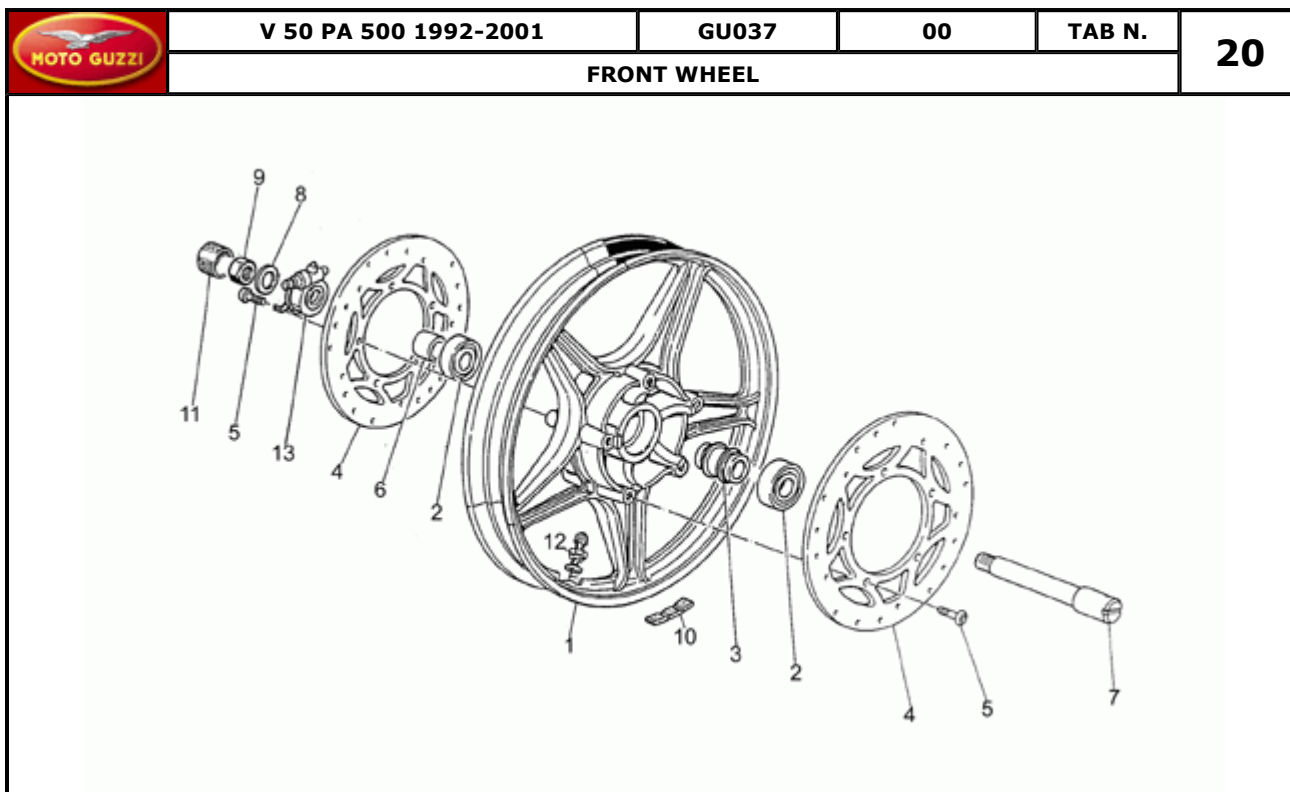

Pos.	Description	Year	I_M_	Country	Version	Code	Q.ty	P.Cod.
1	Front wheel, grey	-	-	-	-	GU14610370	1	
2	Bearing	-	-	-	-	GU92204221	2	
3	Bearing internal spacer	-	-	-	-	GU17615360	1	
4	Brake disc	-	-	-	-	GU28613300	2	
5	Screw	-	-	-	-	GU98230825	10	
6	Spacer	-	-	-	-	GU31616315	1	
7	Front wheel spindle	-	-	-	-	GU28614100	1	
8	Washer 17X27X2	-	-	-	-	GU95004217	1	
9	Nut M16X1,5	-	-	-	-	GU92602516	1	
10	Counterweight	-	-	-	-	GU14616150	2	
11	Plug	-	-	-	-	GU62616800	2	
12	Air valve	-	-	-	-	GU28617760	1	
13	Odometer gear	-	-	-	-	GU31762561	1