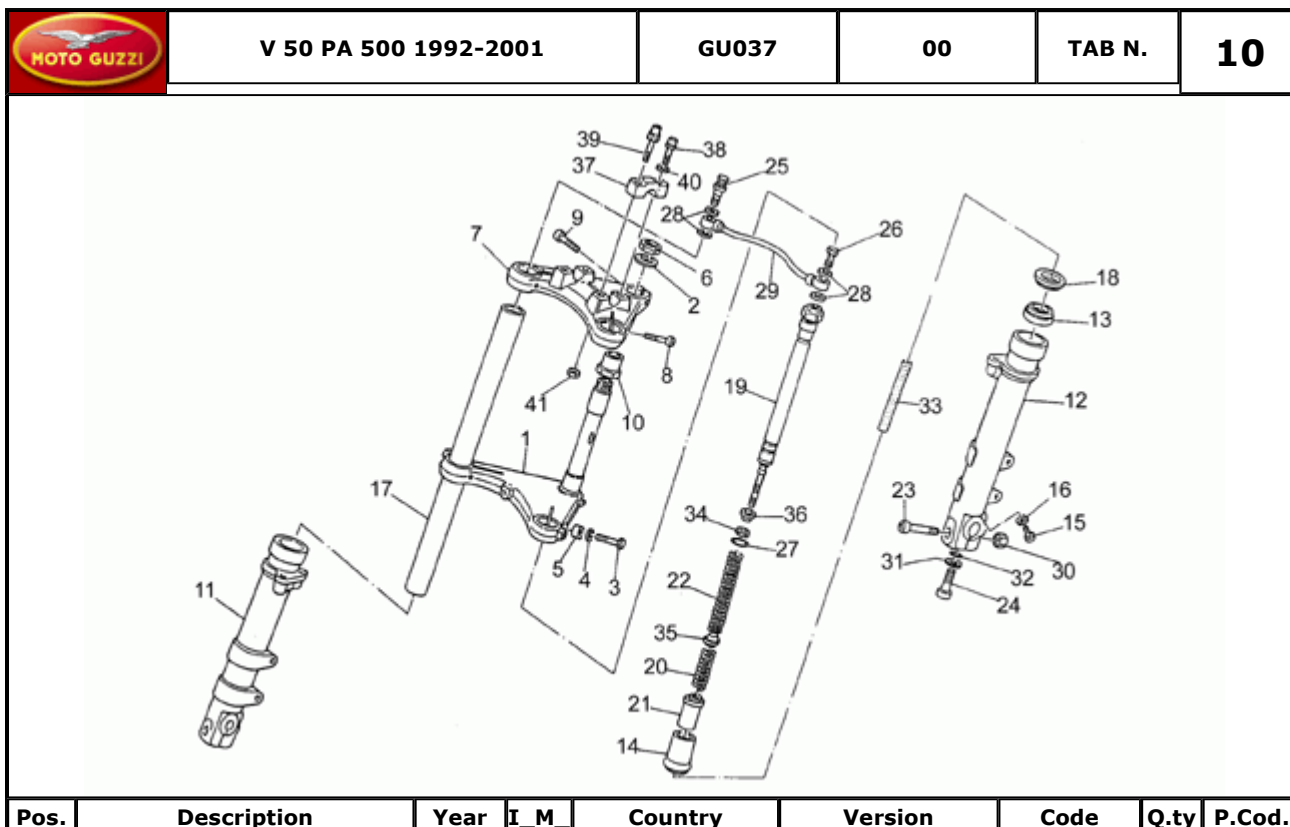

Pos.	Description	Year	I_M	Country	Version	Code	Q.ty	P.Cod.
1	Stem base	-	-	-	-	GU23494070	1	
2	Stem plug washer	-	-	-	-	GU18513560	1	
3	Hex screw M10X55	-	-	-	-	GU98072555	2	
4	Washer	-	-	-	-	GU95007210	2	
5	Spacer	-	-	-	-	GU91181016	2	
6	Plug	-	-	-	-	GU18513460	1	
7	Fork upper plate	-	-	-	-	GU23493140	1	
	Fork upper plate POLIZIA	-	-	-	03199N	GU31493140	1	
8	Screw	-	-	-	-	GU98610540	2	
9	Screw	-	-	-	-	GU98612535	1	
10	Steering lock bush	-	-	-	-	GU18516660	1	
11	RH sleeve -grey-	-	-	-	-	GU31522515	1	
12	LH sleeve -grey-	-	-	-	-	GU31522615	1	
13	Oil seal	-	-	-	-	GU90403857	2	
14	Bush	-	-	-	-	GU20527620	2	
15	Screw	-	-	-	-	GU98622320	2	
16	Washer 6,25x10x1,5	-	-	-	-	GU95100116	4	
17	Sleeve	-	-	-	-	GU23525470	2	
18	Dust cover	-	-	-	-	GU31524550	2	
19	Shock absorber	-	-	-	-	GU23526470	2	
20	Return spring	-	-	-	-	GU23526610	2	
21	End stop	-	-	-	-	GU28527540	2	
22	Spring	-	-	-	-	GU23526910	2	
23	Screw	-	-	-	-	GU98620545	2	
24	Screw	-	-	-	-	GU98622530	2	
25	Bored screw	-	-	-	-	GU28556450	1	
26	Air valve	-	-	-	-	GU28556250	1	
27	Gasket ring	-	-	-	-	GU90706282	2	
28	Copper washer	-	-	-	-	GU28556350	4	
29	Front shock absorber tube	-	-	-	-	GU19529660	1	
30	Nut	-	-	-	-	GU92602210	2	
31	Flat washer	-	-	-	-	GU27499120	2	
32	O-ring 9x2	-	-	-	-	GU90706094	2