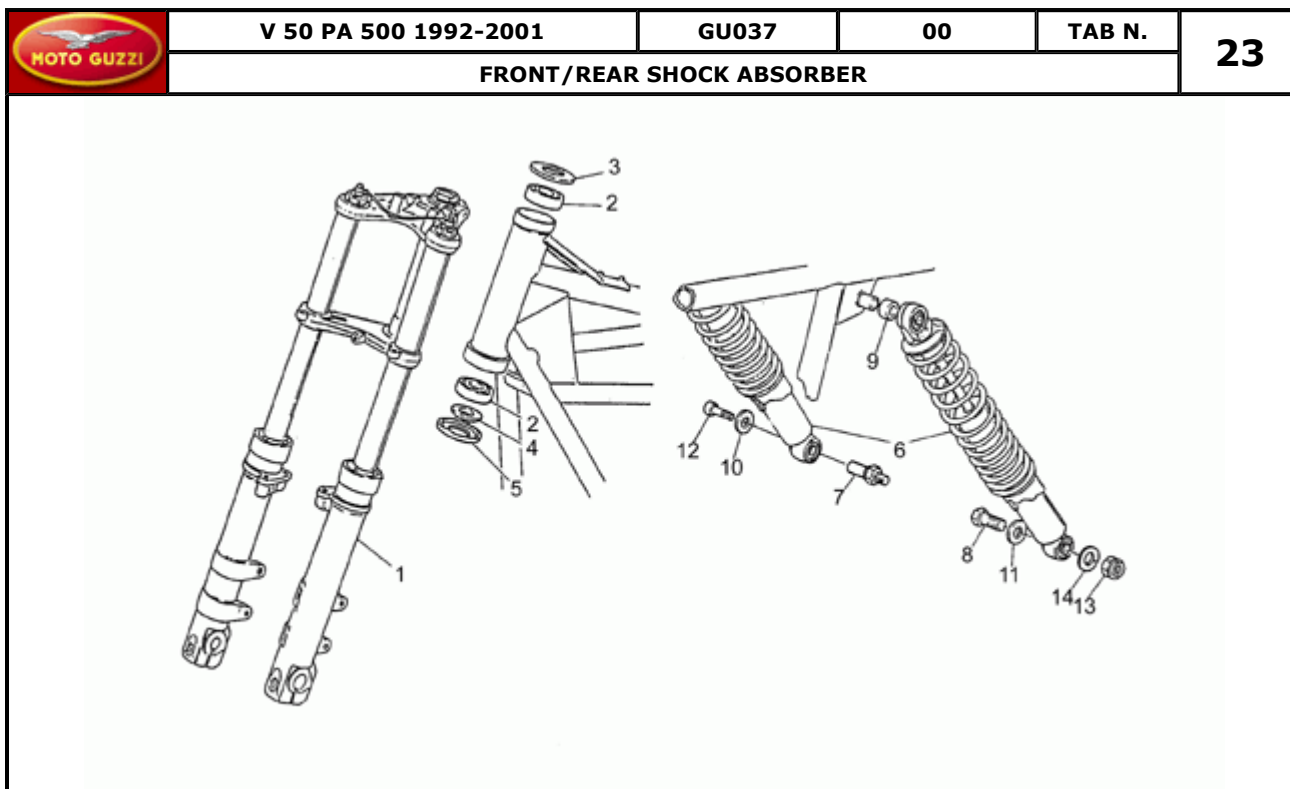

Pos.	Description	Year	I_M_	Country	Version	Code	Q.ty	P.Cod.
1	Front fork, grey	-	-	-	-	GU19490225	1	
2	Tap.roller bearing	-	-	-	-	GU92249225	2	
3	Cup	-	-	-	-	GU14494600	1	
4	Clearance washer	-	-	-	-	GU14516700	1	
5	Dust cover	-	-	-	-	GU14517000	1	
6	Shock absorber	-	-	-	-	GU28550263	2	
	Shock absorber BITUBO	-	-	-	-	GU20550220	2	
7	Pin	-	-	-	-	GU23555281	1	
8	Pin	-	-	-	-	GU23555280	1	
9	Spacer	-	-	-	-	GU91181407	2	
10	Spacer	-	-	-	-	GU95100235	1	
11	Washer	-	-	-	-	GU95100256	1	
12	Screw	-	-	-	-	GU98822416	1	
13	Nut	-	-	-	-	GU92602410	1	
14	Washer 10,5X18X0,8	-	-	-	-	GU95129180	1