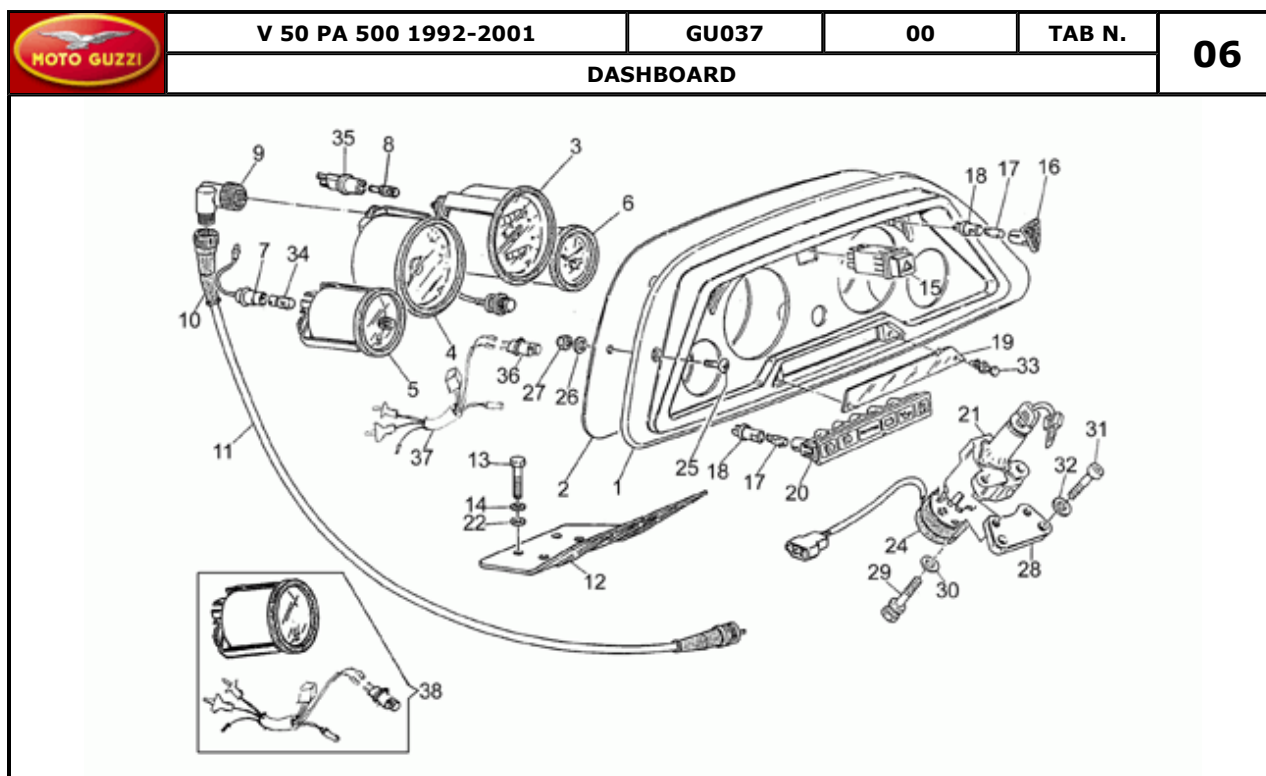

Pos.	Description	Year	I_M	Country	Version	Code	Q.ty	P.Cod.
1	Dashboard	-	-	-	-	GU29766260	1	
2	Instrument support	-	-	-	-	GU31764140	1	
3	Speedometer	-	-	-	-	GU27761535	1	
4	Electronic revolution counter	-	-	-	29295C-D	GU28767235	1	
	Tachometer MOTOPLAT	-	-	-	-	GU29767260	1	
5	Clock	-	-	-	-	GU29783060	1	
	Clock ELETTRICO	-	-	-	00697N	GU29783061	1	
6	Voltmeter	-	-	-	-	GU29784960	1	
7	Lampholder	-	-	-	-	GU28760633	1	
8	Lamp 12v-3w	-	-	-	-	GU93450120	3	
9	Gear 90°	-	-	-	-	GU17768360	1	
10	Sheath	-	-	-	-	GU17762200	1	
11	Speedometer transmission	-	-	-	-	GU27760410	1	
12	Transmitter support	-	-	-	-	GU19502315	1	
13	Screw	-	-	-	-	GU98074418	2	
14	Washer	-	-	-	-	GU95007208	2	
15	Turn indicator switch	-	-	-	-	GU28745761	1	
16	Blinker indicator light holder	-	-	-	-	GU65758970	2	
17	Lamp 12V-1,2W	-	-	-	-	GU93450140	8	
18	Lampholder	-	-	-	-	GU19768680	8	
19	Panel with lenses	-	-	-	-	GU29781160	1	
20	Indicator light box	-	-	-	-	GU27766985	1	
21	Main switch - steering lock	-	-	-	03199N	GU01782500	1	
	Main switch - steering lock	-	-	-	-	GU30782511	1	
22	Washer	-	-	-	-	GU95000208	4	
24	Commutator wiring POLIZIA	-	-	-	03199N	GU19731417	1	
	Commutator wiring	-	-	-	-	GU29731460	1	
25	Screw	-	-	-	-	GU98326021	2	
26	Washer	-	-	-	-	GU95000206	2	
27	Nut M6x1	-	-	-	-	GU92630106	2	
28	Commutator support	-	-	-	-	GU19782315	1	
	Commutator support POLIZIA	-	-	-	03199N	GU20782321	1	
29	Shear rivet	-	-	-	-	GU97260425	2	
30	Washer	-	-	-	-	GU95000208	2