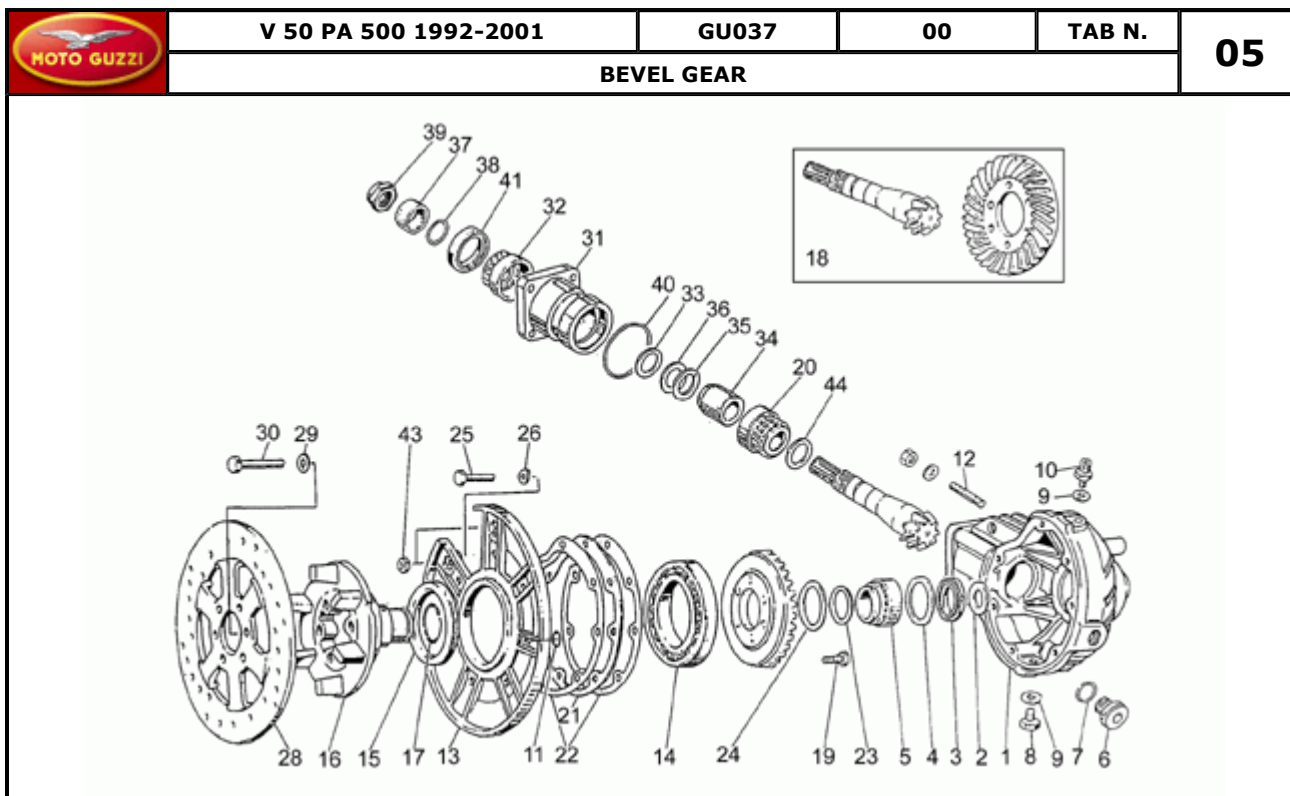

Pos.	Description	Year	I_M	Country	Version	Code	Q.ty	P.Cod.
1	Transmission housinggrey	-	-	-	00598N	-	GU31350380	1
	Transmission box, blank	-	-	-	-	-	GU19350322	1
2	Clearance washer	-	-	-	-	-	GU19351900	1
3	Gasket ring 35x47x7	-	-	-	-	-	GU90403547	1
4	Clearance washer	-	-	-	-	-	GU19351100	1
5	Roller bearing 35x50x17	-	-	-	-	-	GU92252235	1
6	Oil plug	-	-	-	-	-	GU12022600	1
7	O-ring 20,24X2,62	-	-	-	-	-	GU90706203	1
8	Oil unload plug M10X1	-	-	-	-	-	GU31003766	1
9	Gasket	-	-	-	-	-	GU10528900	2
10	Breather plug	-	-	-	-	-	GU19206501	1
11	O-ring	-	-	-	-	-	GU90706076	2
12	Stud bolt	-	-	-	-	-	GU96508055	4
13	Cover	-	-	-	-	-	GU19350421	1
14	Ball bearing 70x110x13	-	-	-	-	-	GU92201070	1
15	Gasket ring 75x90x8	-	-	-	-	-	GU90407590	1
16	Pin	-	-	-	-	-	GU19351401	1
17	Stop ring	-	-	-	-	-	GU90353030	1
18	Bevel gear Z=8/31	-	-	-	-	-	GU19354621	1
19	Screw	-	-	-	-	-	GU19356320	6
20	Tap.roller bearing	-	-	-	-	-	GU92249223	1
21	Spacer 1,1 mm	-	-	-	-	-	GU19355406	1
	Spacer 1,6 mm	-	-	-	-	-	GU19355413	1
	Spacer 1,5 mm	-	-	-	-	-	GU19355412	1
	Spacer 1,4 mm	-	-	-	-	-	GU19355411	1
	Spacer 1,2 mm	-	-	-	-	-	GU19355408	1
	Spacer 1 mm	-	-	-	-	-	GU19355404	1
	Spacer 0,9 mm	-	-	-	-	-	GU19355402	1
	Spacer 0,8 mm	-	-	-	-	-	GU19355400	1
	Spacer 1,3 mm	-	-	-	-	-	GU19355410	1
22	Gasket	-	-	-	-	-	GU19350700	2
23	Thrust washer	-	-	-	-	-	GU19352300	1
24	Thrust washer	-	-	-	-	-	GU19353500	1